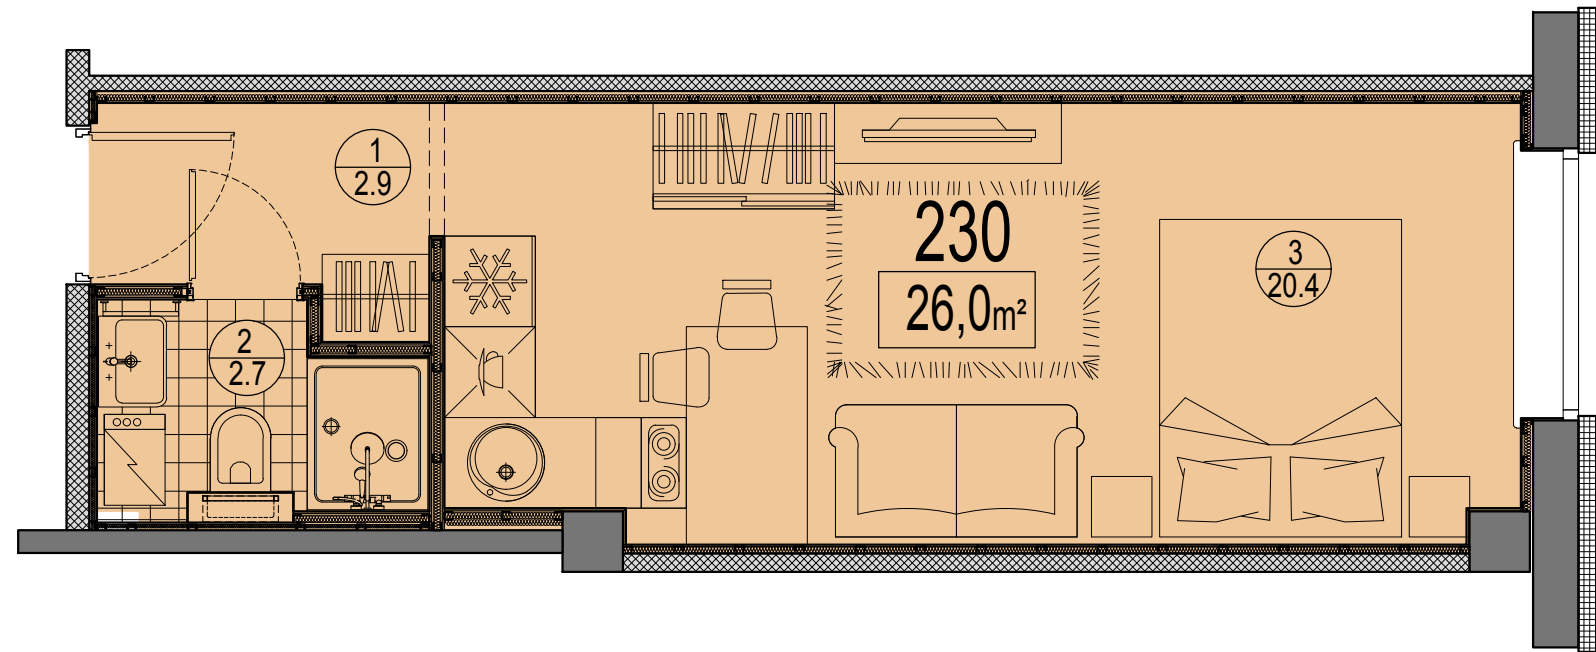

Prūšu 1A
 Dzīvoklis Nr.230
 2.stāvs

Telpu eksplikācija

| № | Nosaukums | Platība, m ² |
|-------|-------------------------|-------------------------|
| 1 | Priekštelpa | 2.9 |
| 2 | Savienots sanmezgls | 2.7 |
| 3 | Istaba ar virtuves zonu | 20.4 |
| Kopā: | | 26.0 |

Dzīvokļa vieta
 2.stāvā