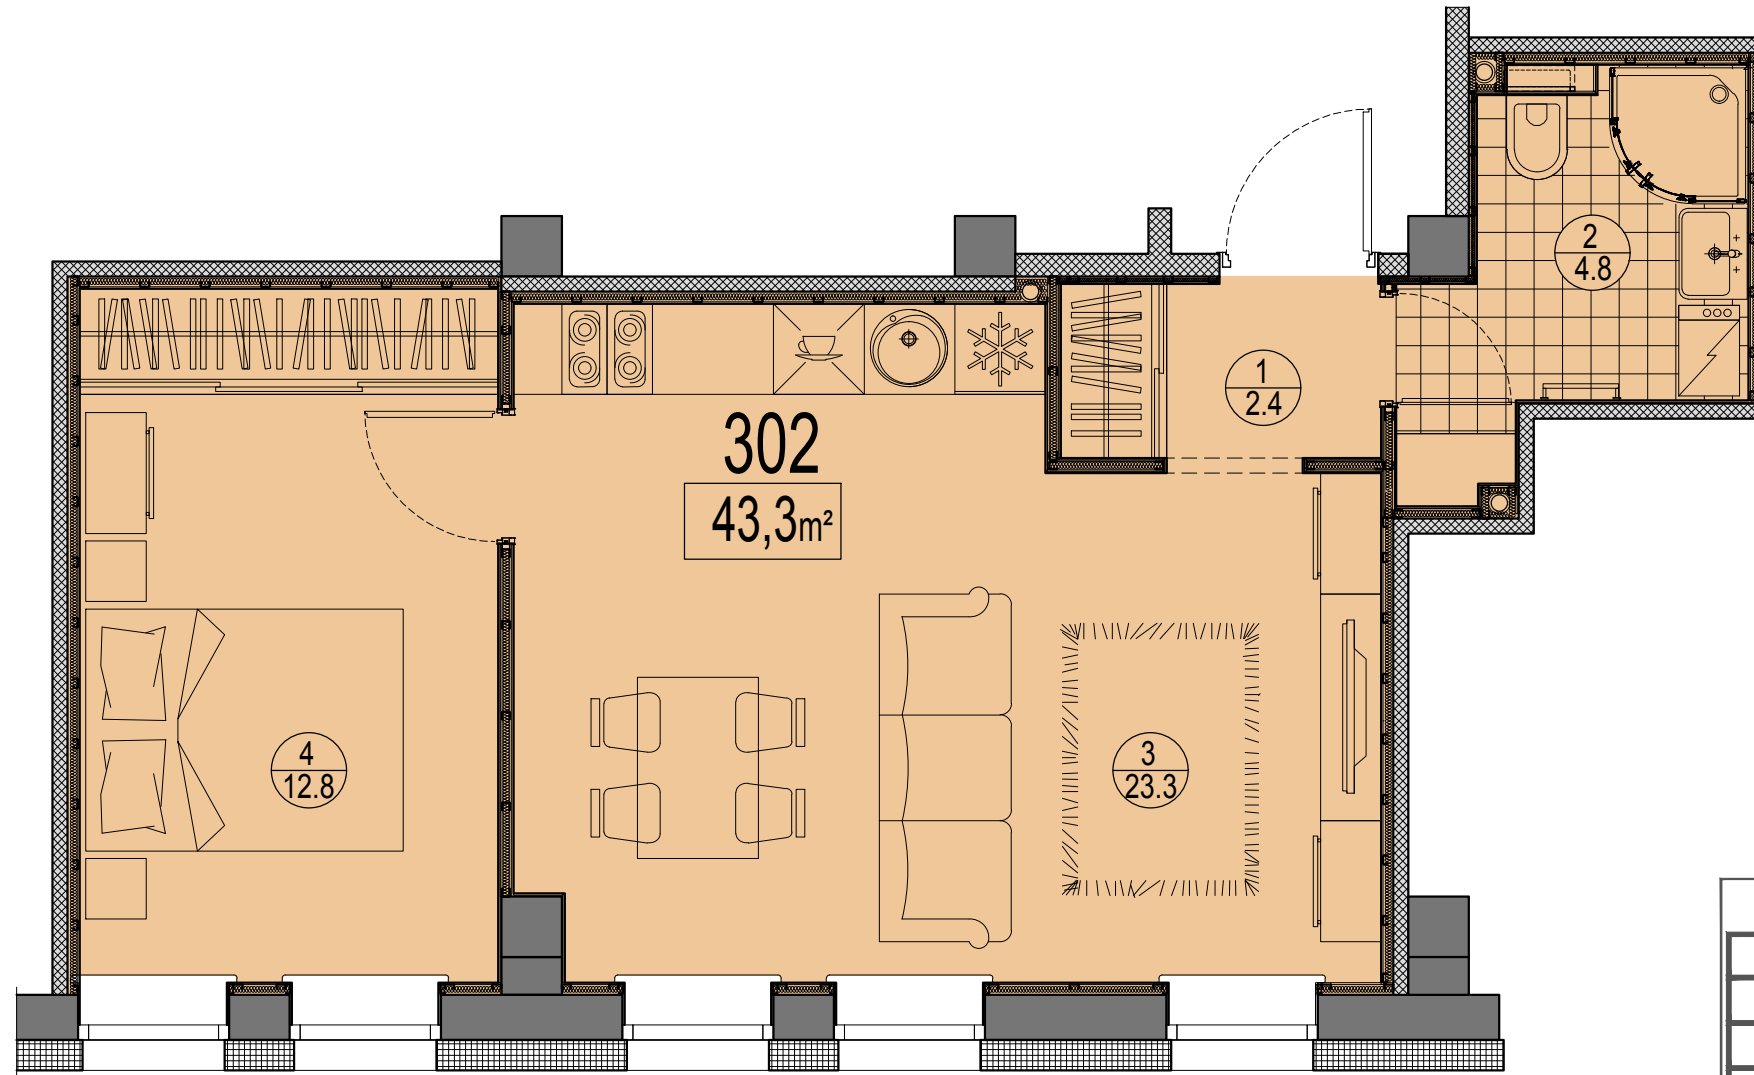

Prūšu 1A  
 Dzīvoklis Nr.302  
 3.stāvs

Telpu eksplikācija

№	Nosaukums	Platība, m <sup>2</sup>
1	Priekštelpa	2.4
2	Savienots sanmezglis	4.8
3	Istaba ar virtuves zonu	23.3
4	Istaba	12.8
Kopā :		43.3

Dzīvokļa vieta  
 3.stāvā