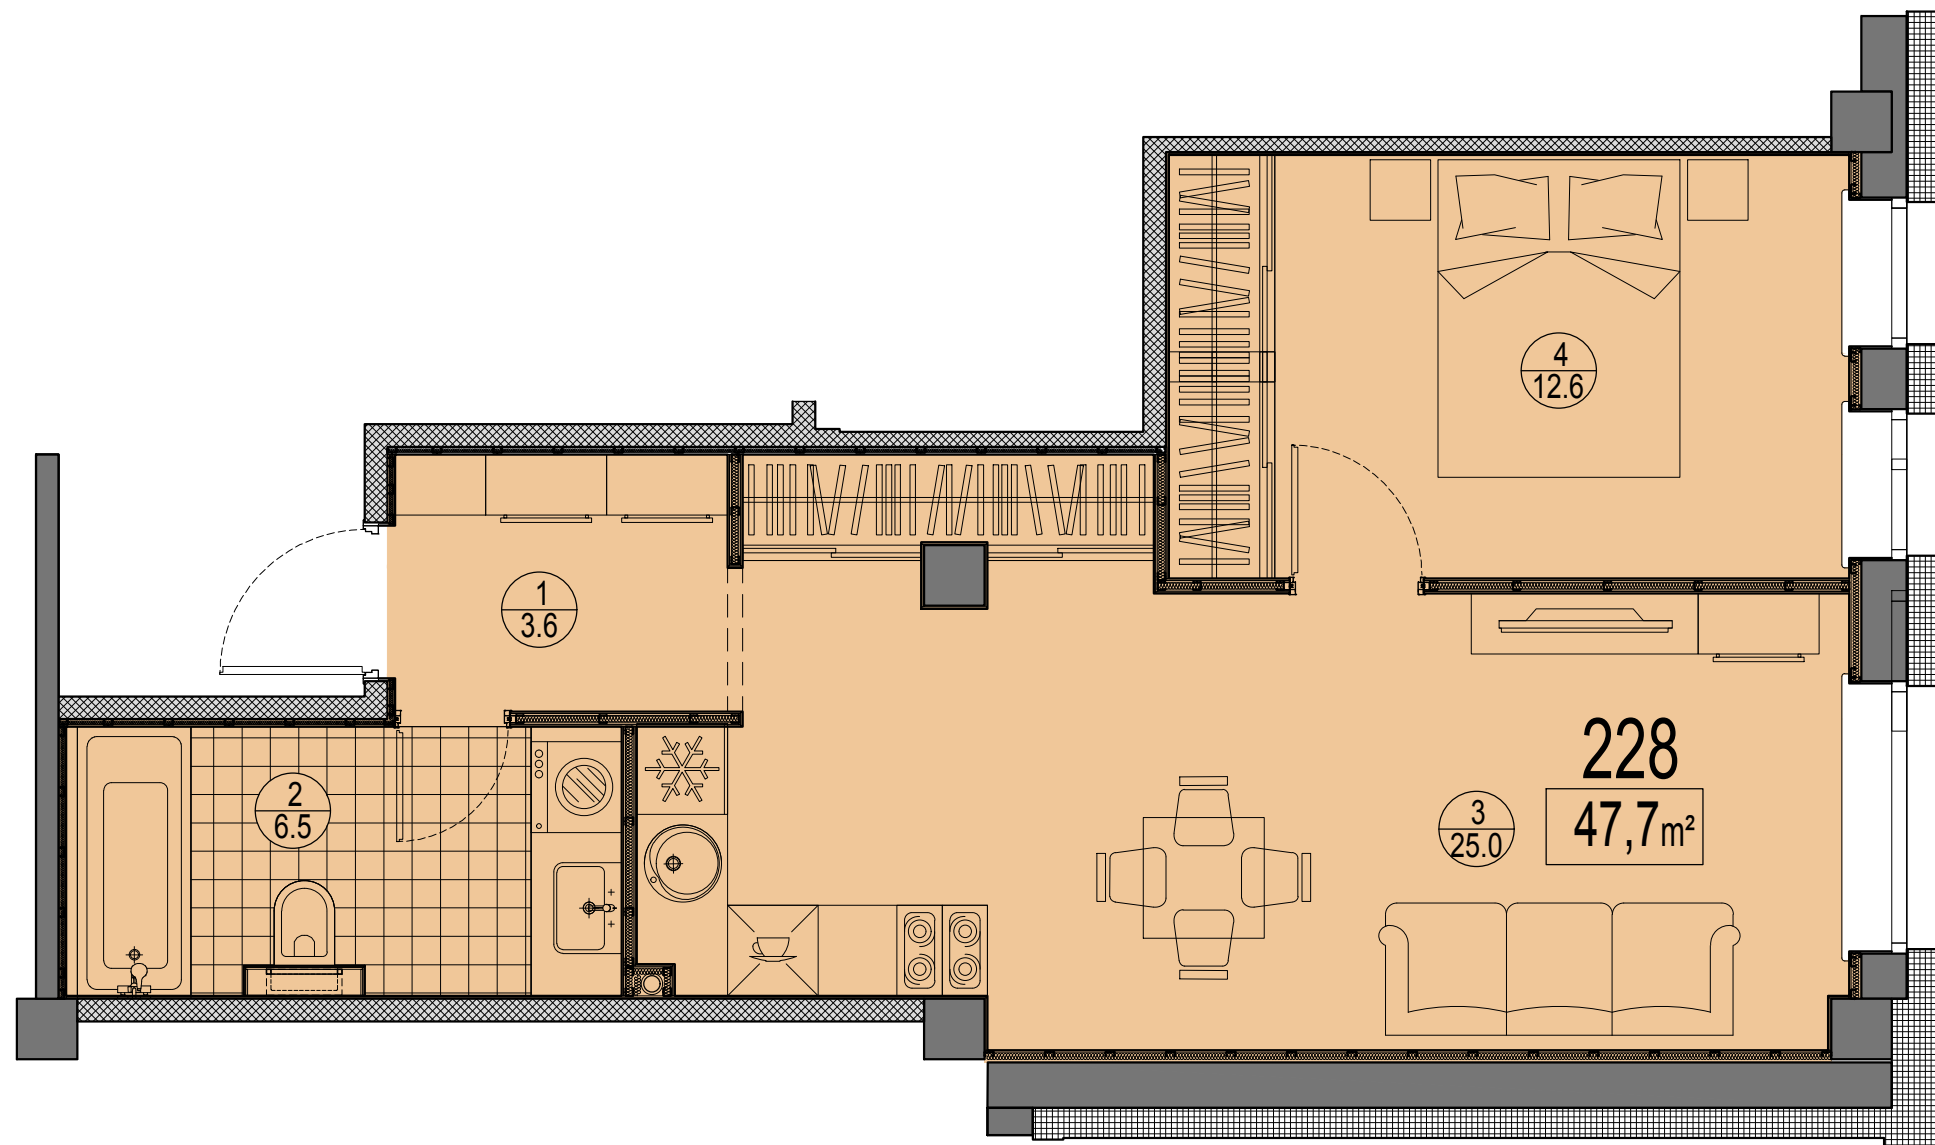

Prūšu 1A
 Dzīvoklis Nr.228
 2.stāvs

Telpu eksplikācija

№	Nosaukums	Platība, m²
1	Priekštelpa	3.6
2	Savienots sanmezgls	6.5
3	Istaba ar virtuves zonu	25.0
4	Istaba	12.6
Kopā :		47.7

Dzīvokļa vieta
 2.stāvā