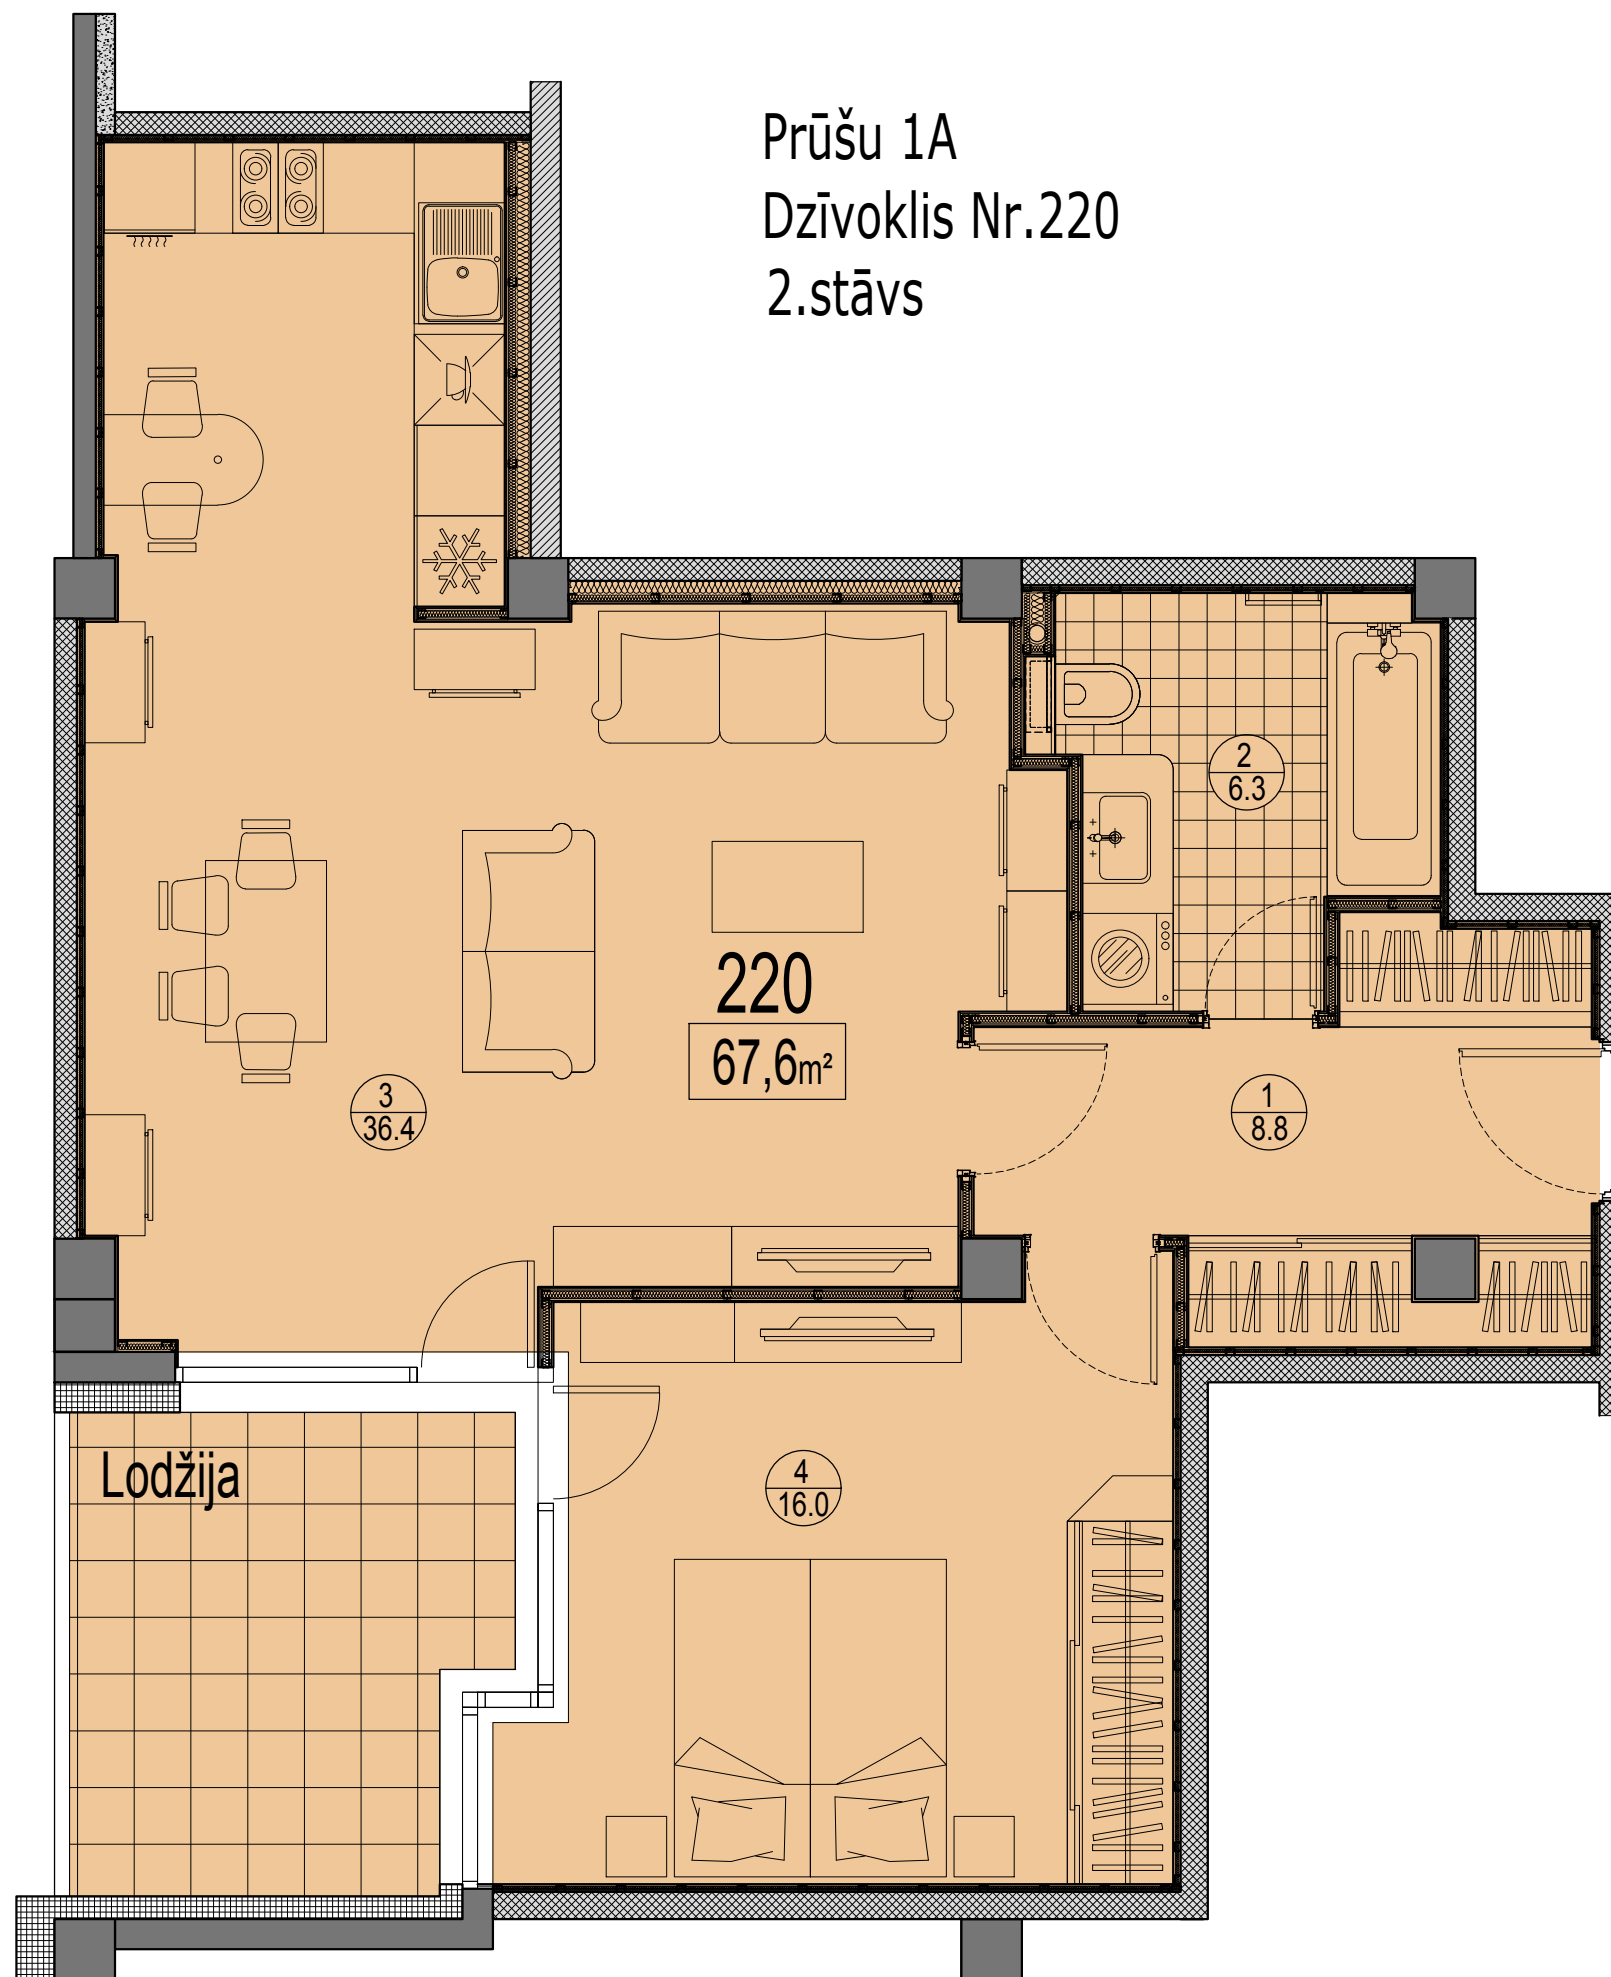

Prūšu 1A  
Dzīvoklis Nr.220  
2.stāvs

Telpu eksplikācija

№	Nosaukums	Platība, m²
1	Priekštelpa	8.8
2	Savienots sanmezglis	6.3
3	Istaba ar virtuves zonu	36.4
4	Istaba	16.1
Kopā :		67.6
Lodžija		10.7
Kopā ar lodžiju:		78.3

Dzīvokļa vieta  
2.stāvā