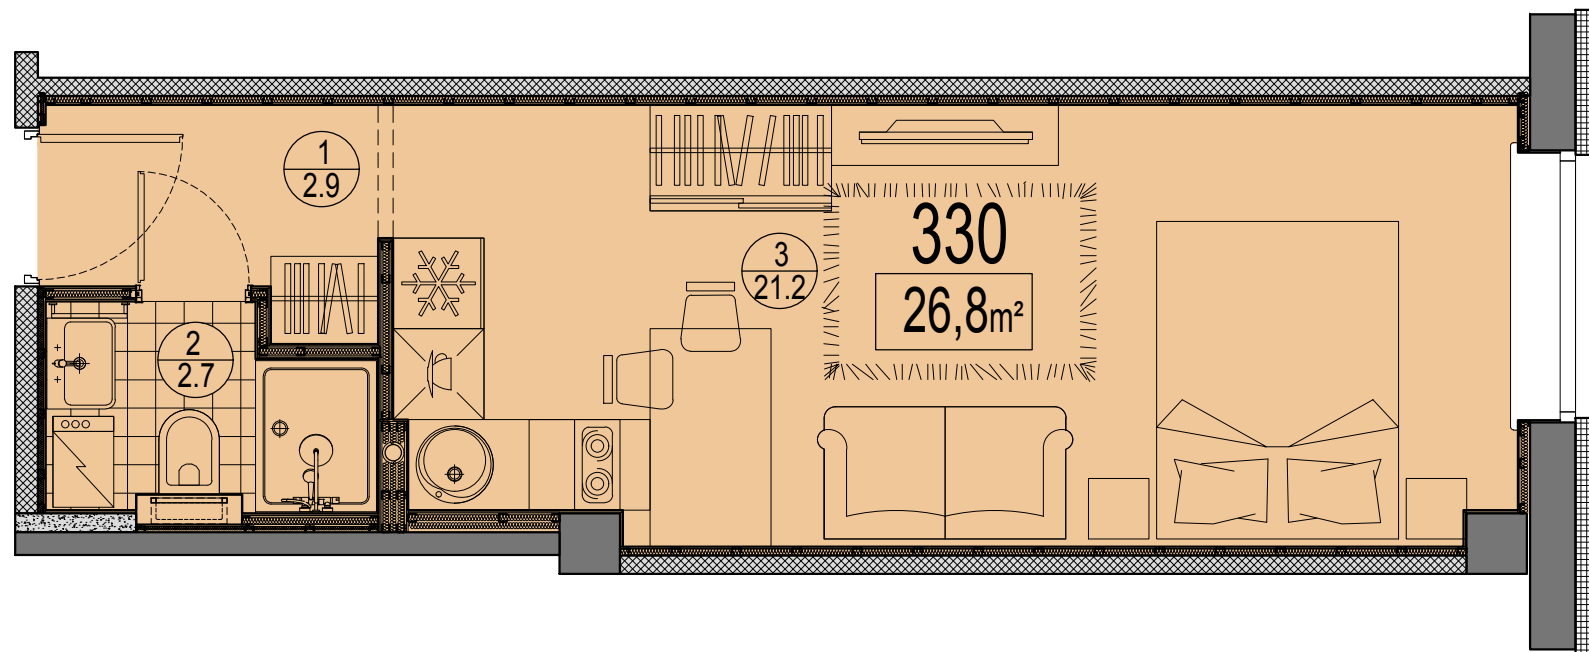

Prūšu 1A  
 Dzīvoklis Nr.330  
 3.stāvs

Telpu eksplikācija

№	Nosaukums	Platība, m <sup>2</sup>
1	Priekštelpa	2.9
2	Savienots sanmezglis	2.7
3	Istaba ar virtuves zonu	21.2
Kopā:		26.8

Dzīvokļa vieta  
 3.stāvā