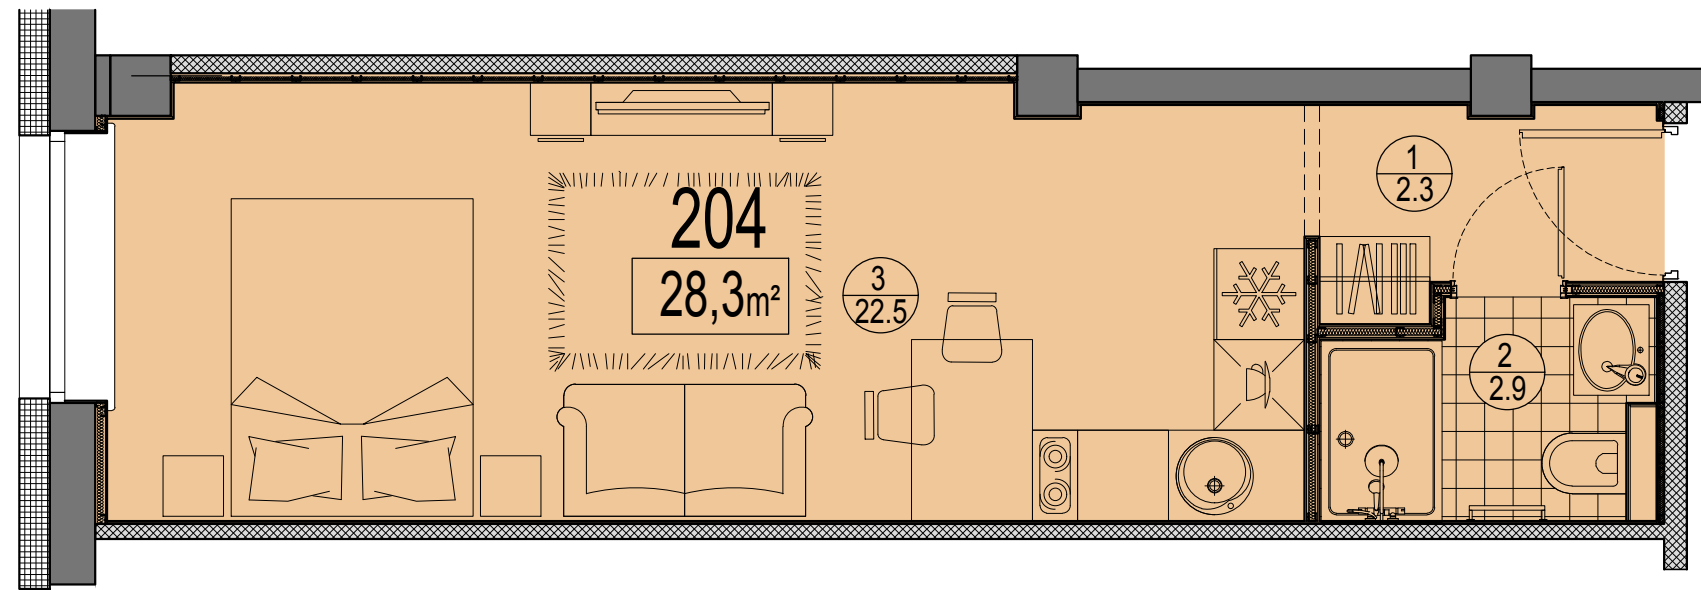

Prūšu 1A
 Dzīvoklis Nr.204
 2.stāvs

Telpu eksplikācija

№	Nosaukums	Platība, m²
1	Priekštelpa	2.8
2	Savienots sanmezgls	3.0
3	Istaba ar virtuves zonu	22.5
Kopā :		28.3

Dzīvokļa vieta
 2.stāvā