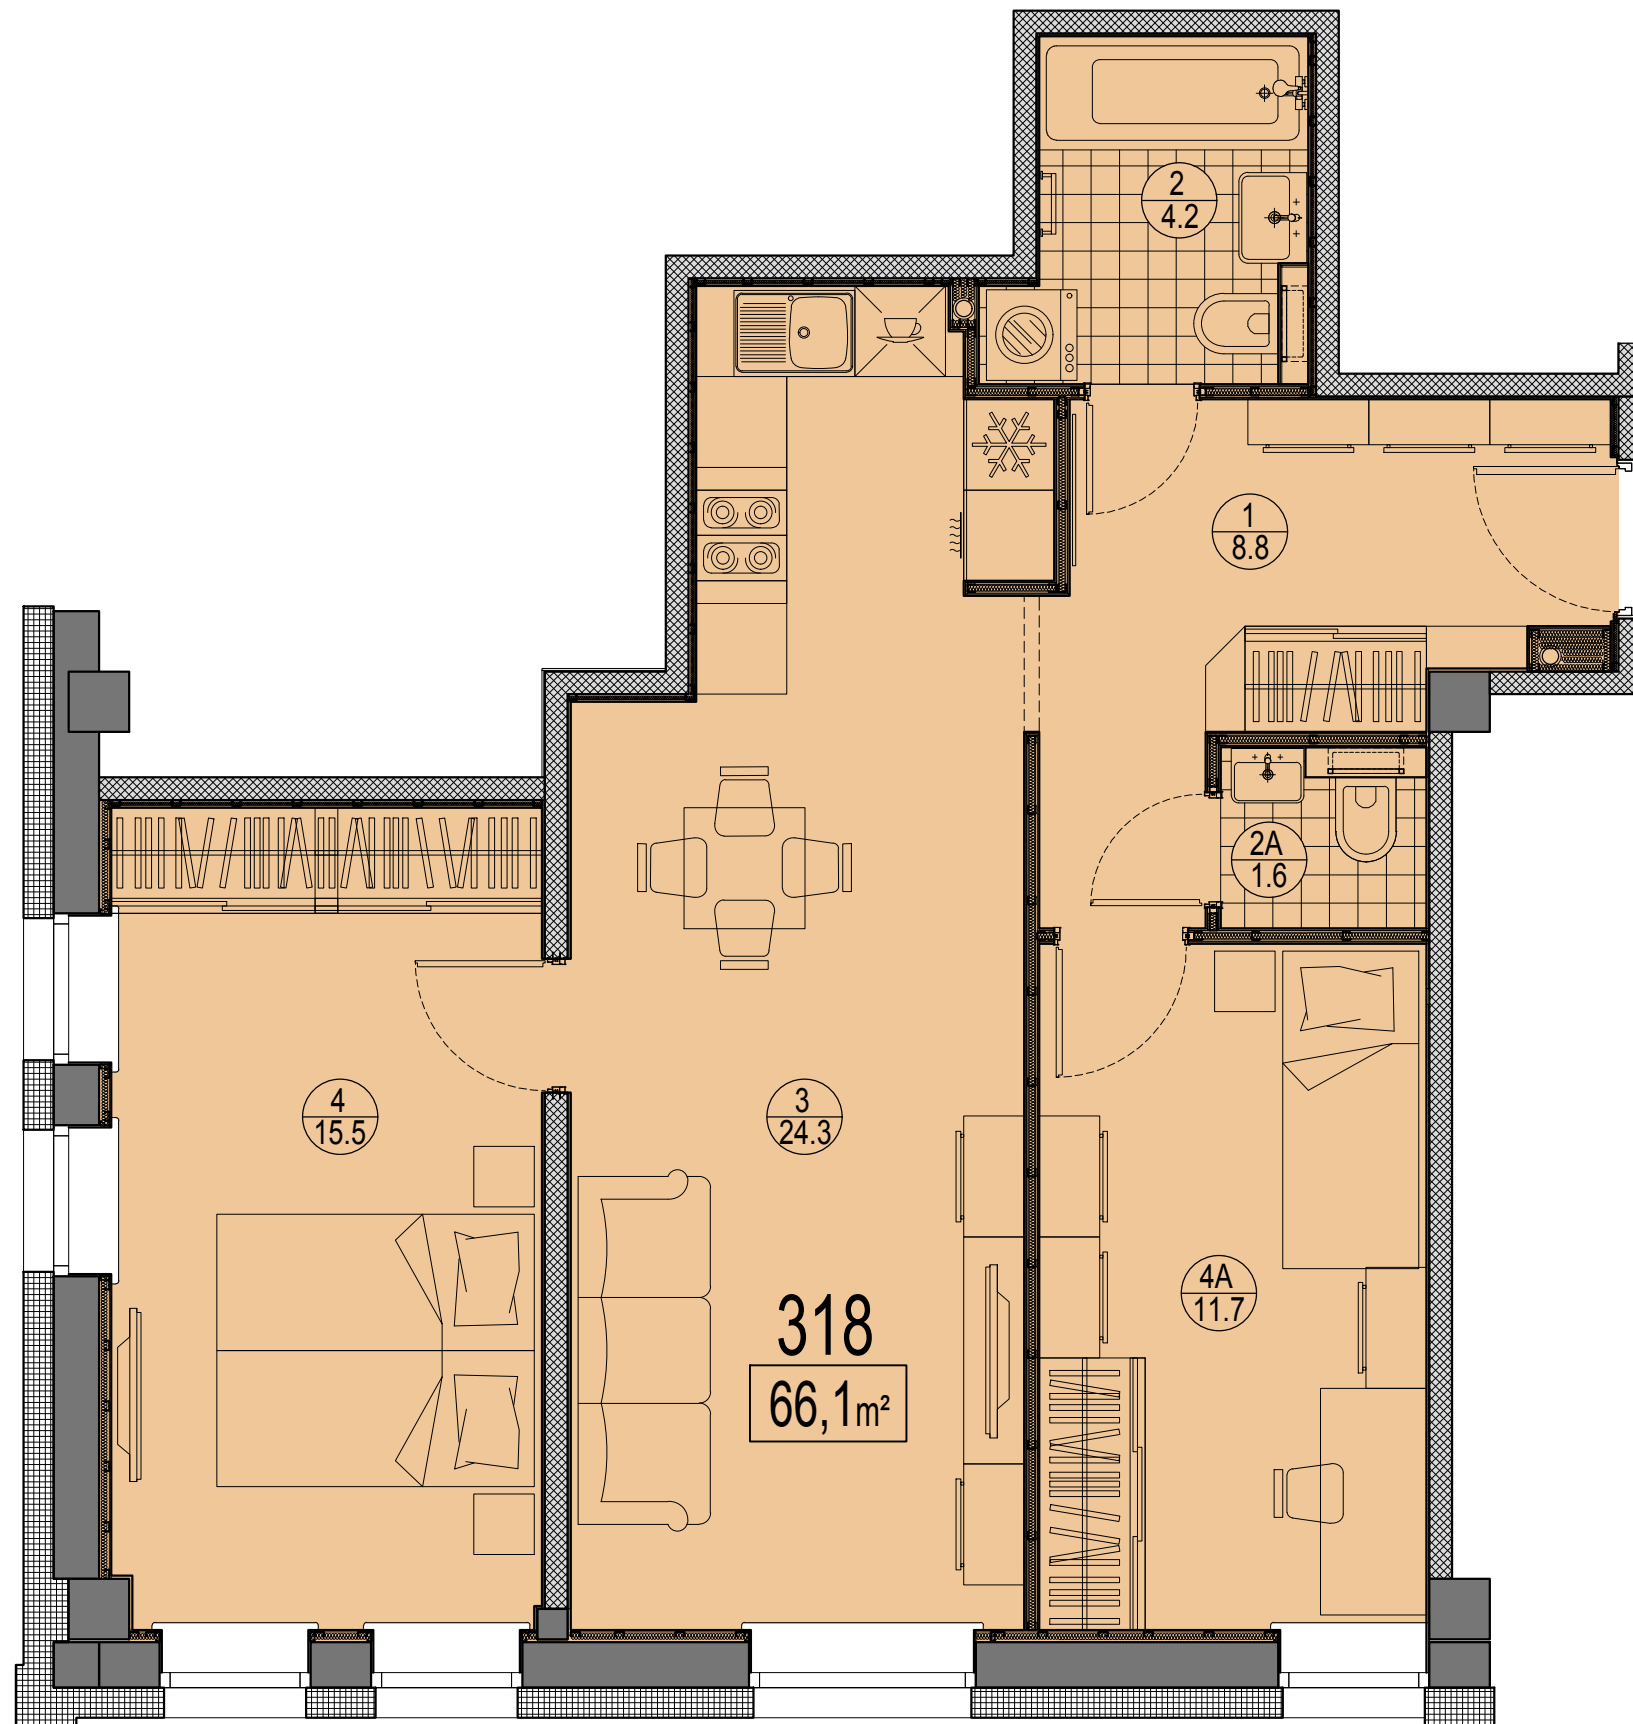

Prūšu 1A
 Dzīvoklis Nr.318
 3.stāvs

Telpu eksplikācija

№	Nosaukums	Platība, m ²
1	Priekštelpa	8.8
2	Savienots sanmezglis	4.2
2A	Savienots sanmezglis	1.6
3	Istaba ar virtuves zonu	24.3
4	Istaba	15.5
4A	Istaba	11.7
Kopā:		66.1

Dzīvokļa vieta
 3.stāvā