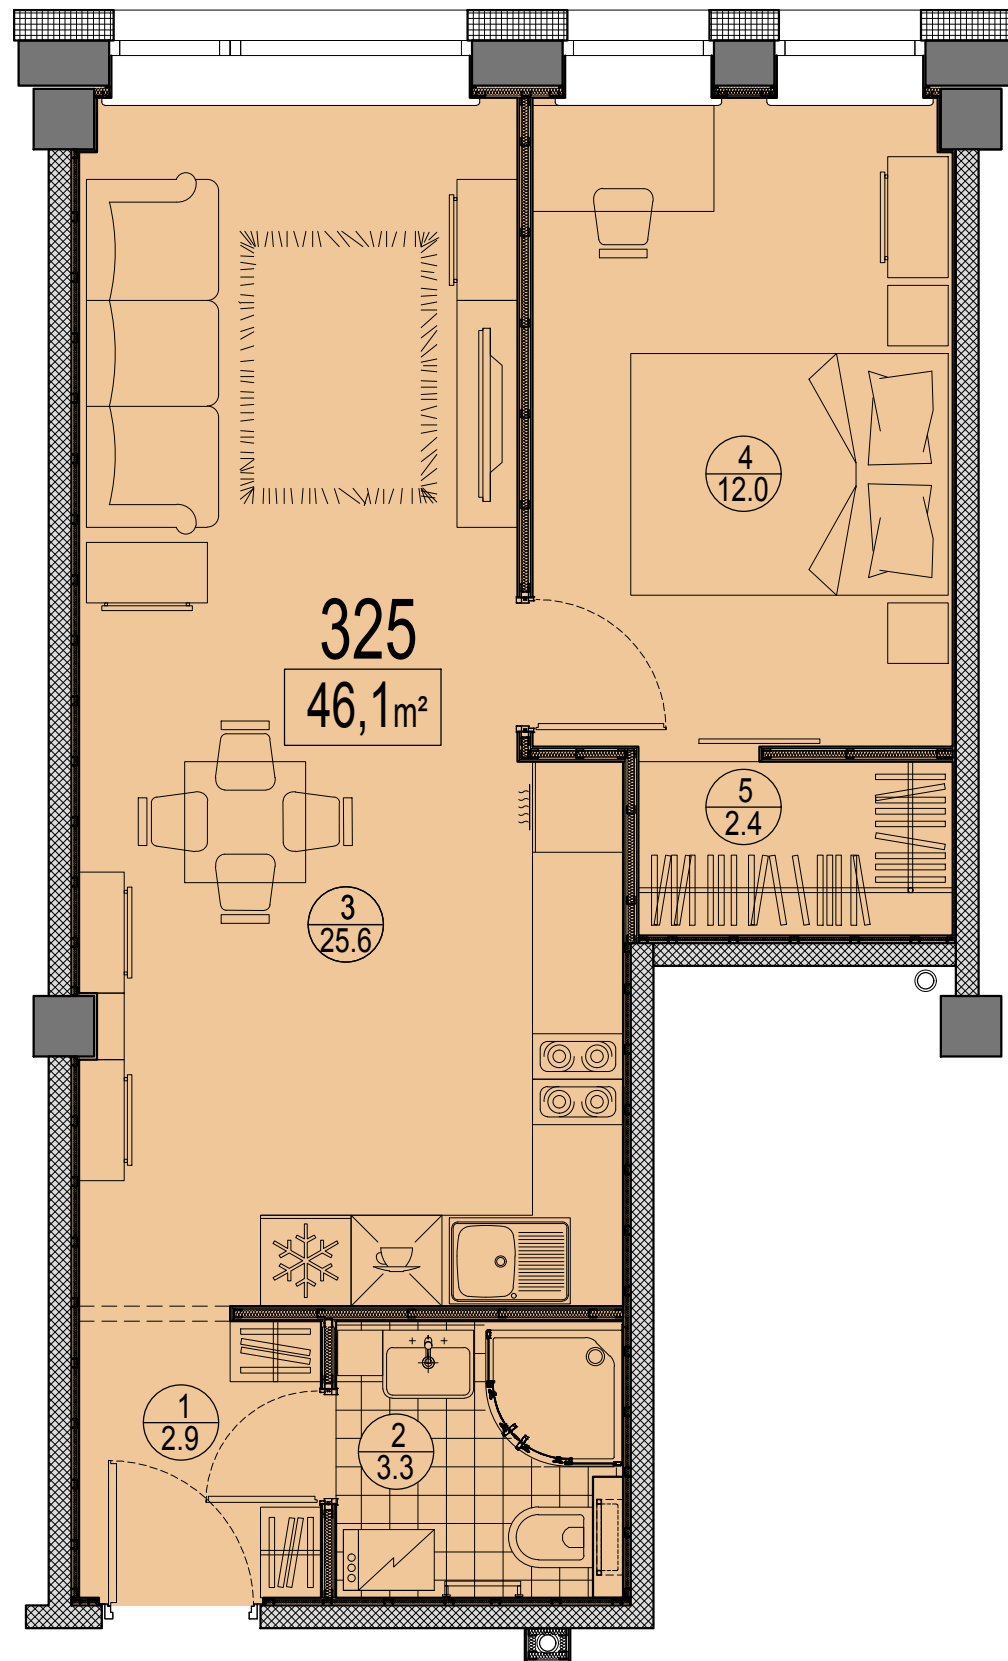

Prūšu 1A
 Dzīvoklis Nr.325
 3.stāvs

Telpu eksplikācija

№	Nosaukums	Platība, m²
1	Priekštelpa	2.8
2	Savienots sanmezglis	3.2
3	Istaba ar virtuves zonu	25.7
4	Istaba	12.0
5	Ģērbtuve	2.4
Kopā:		46.1

Dzīvokļa vieta
 3.stāvā