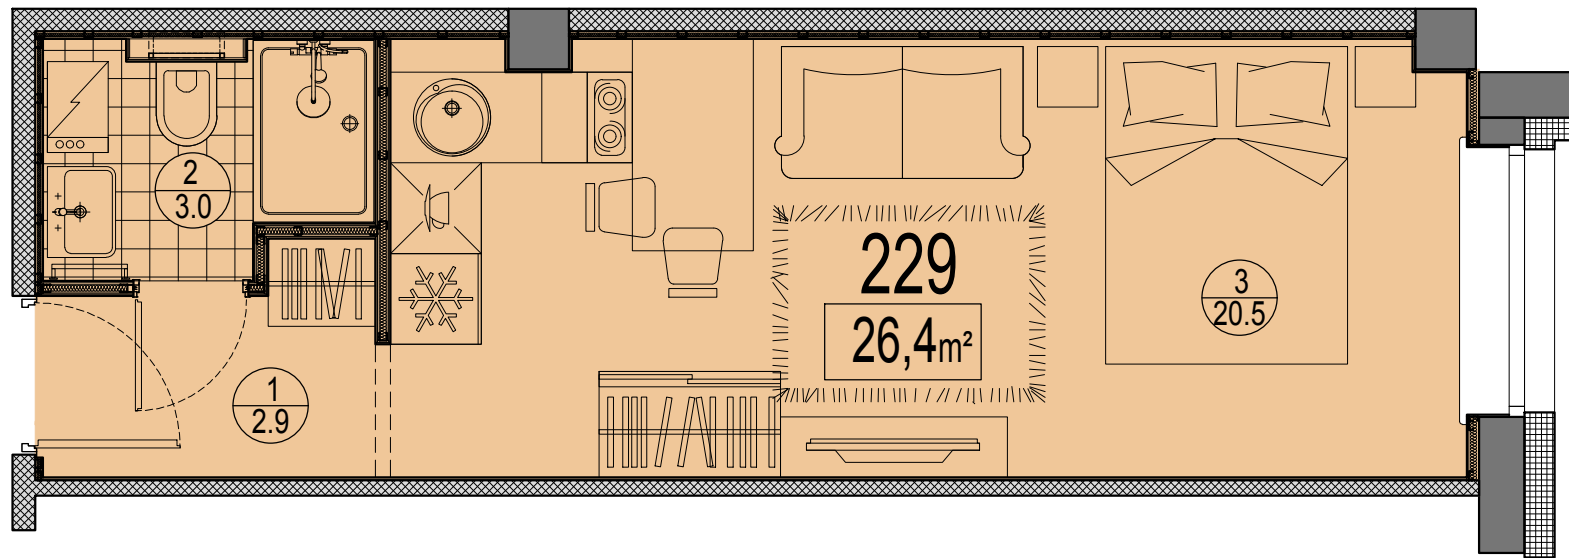

Prūšu 1A
 Dzīvoklis Nr.229
 2.stāvs

Telpu eksplikācija

№	Nosaukums	Platība, m ²
1	Priekštelpa	2.9
2	Savienots sanmezglis	3.0
3	Istaba ar virtuves zonu	20.5
Kopā:		26.4

Dzīvokļa vieta
 2.stāvā