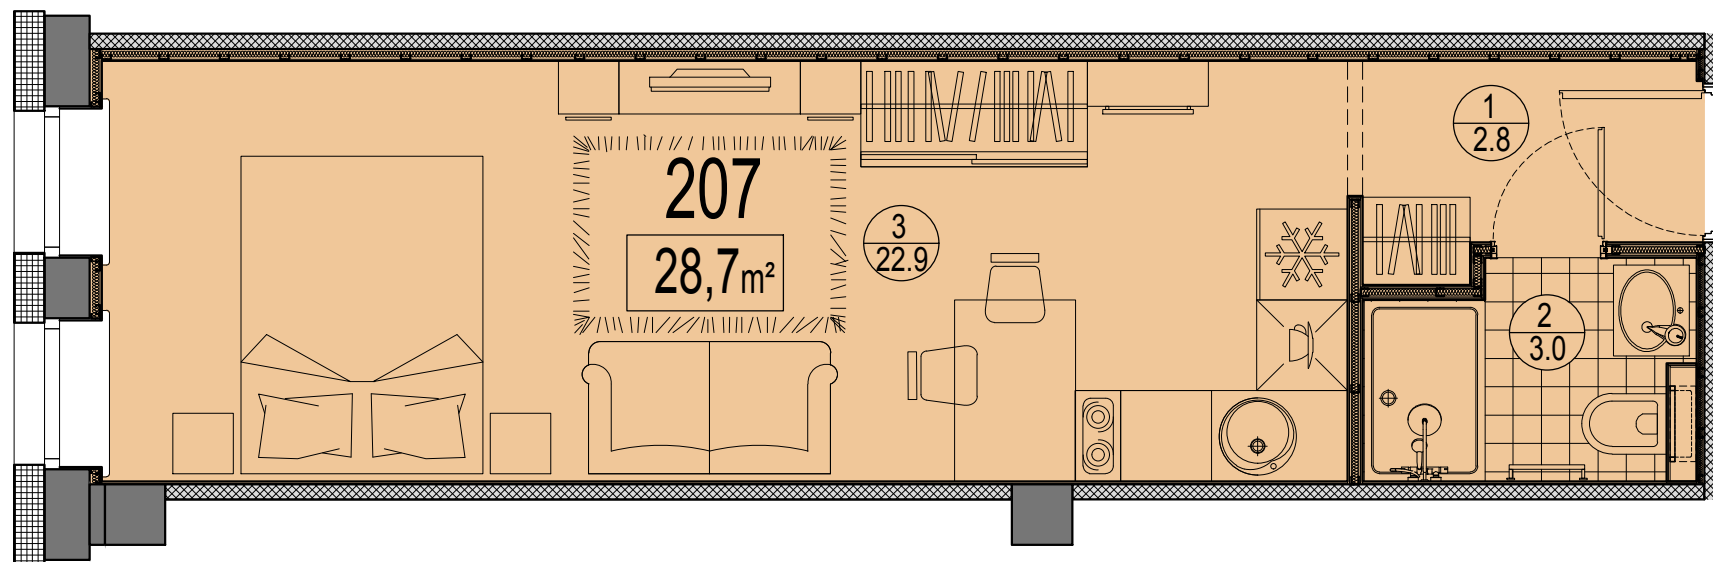

Prūšu 1A
 Dzīvoklis Nr.207
 2.stāvs

Telpu eksplikācija

№	Nosaukums	Platība, m ²
1	Priekštelpa	2.8
2	Savienots sanmezglis	3.0
3	Istaba ar virtuves zonu	22.9
Kopā :		28.7

Dzīvokļa vieta
 2.stāvā