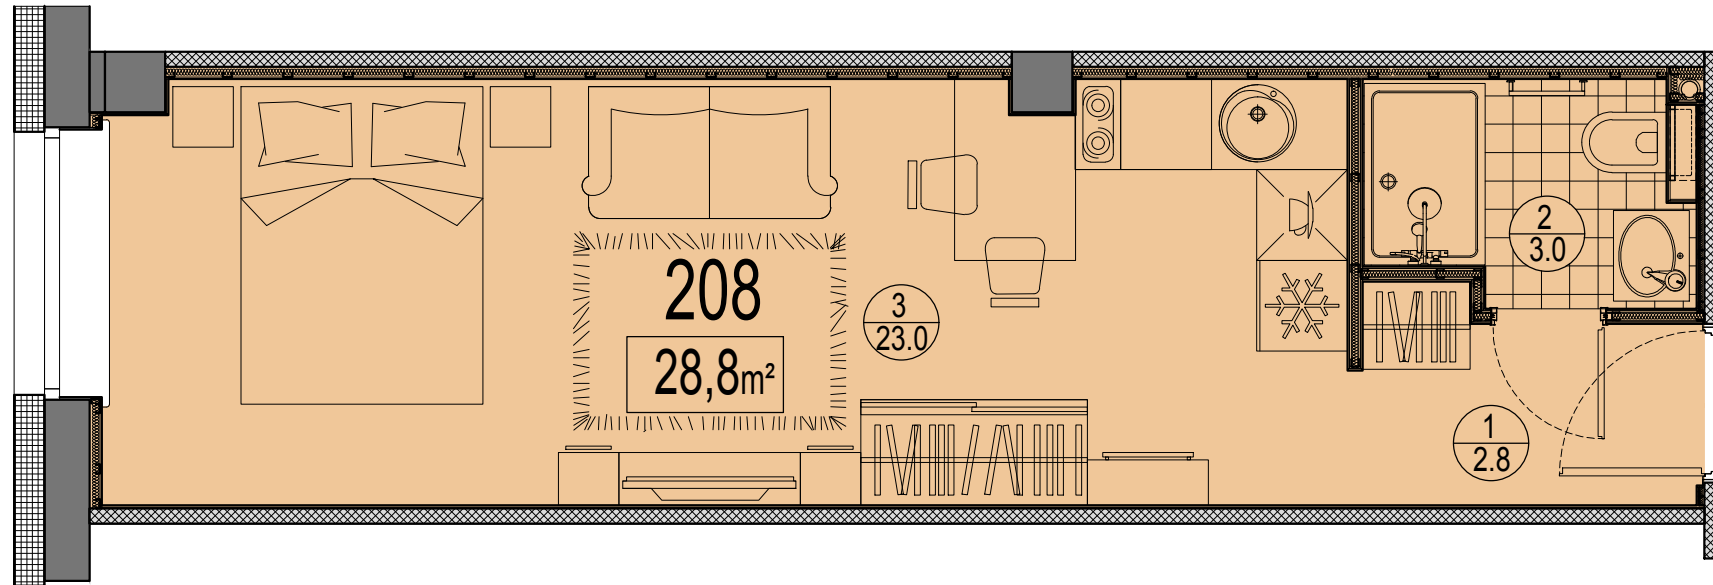

Prūšu 1A
 Dzīvoklis Nr.208
 2.stāvs

Telpu eksplikācija

№	Nosaukums	Platība, m²
1	Priekštelpa	2.8
2	Savienots sanmezgls	3.0
3	Istaba ar virtuves zonu	23.0
Kopā :		28.8

Dzīvokļa vieta
 2.stāvā